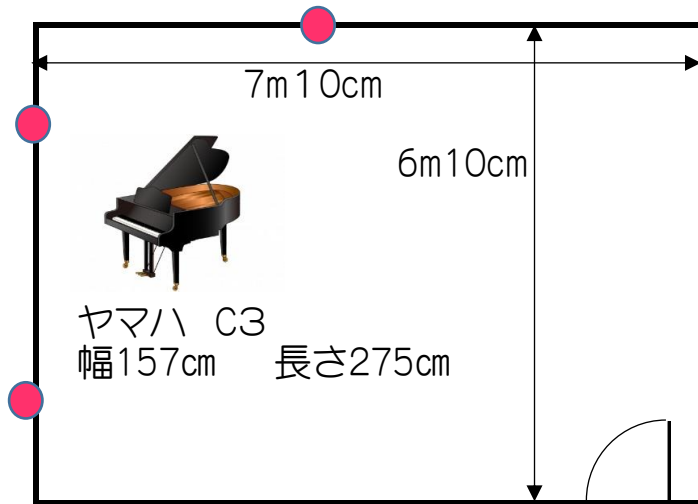

第1練習室

■冷暖房使用料 120円/30分

■ピアノ使用料 1,500円/1時間

43㎡
13坪
26畳

椅子20脚
机2台
姿見1面
コンセント
⇒ ●
譜面台2台

※1坪=3.32㎡(2畳分) 1畳=1.66㎡(91cm×182cm)