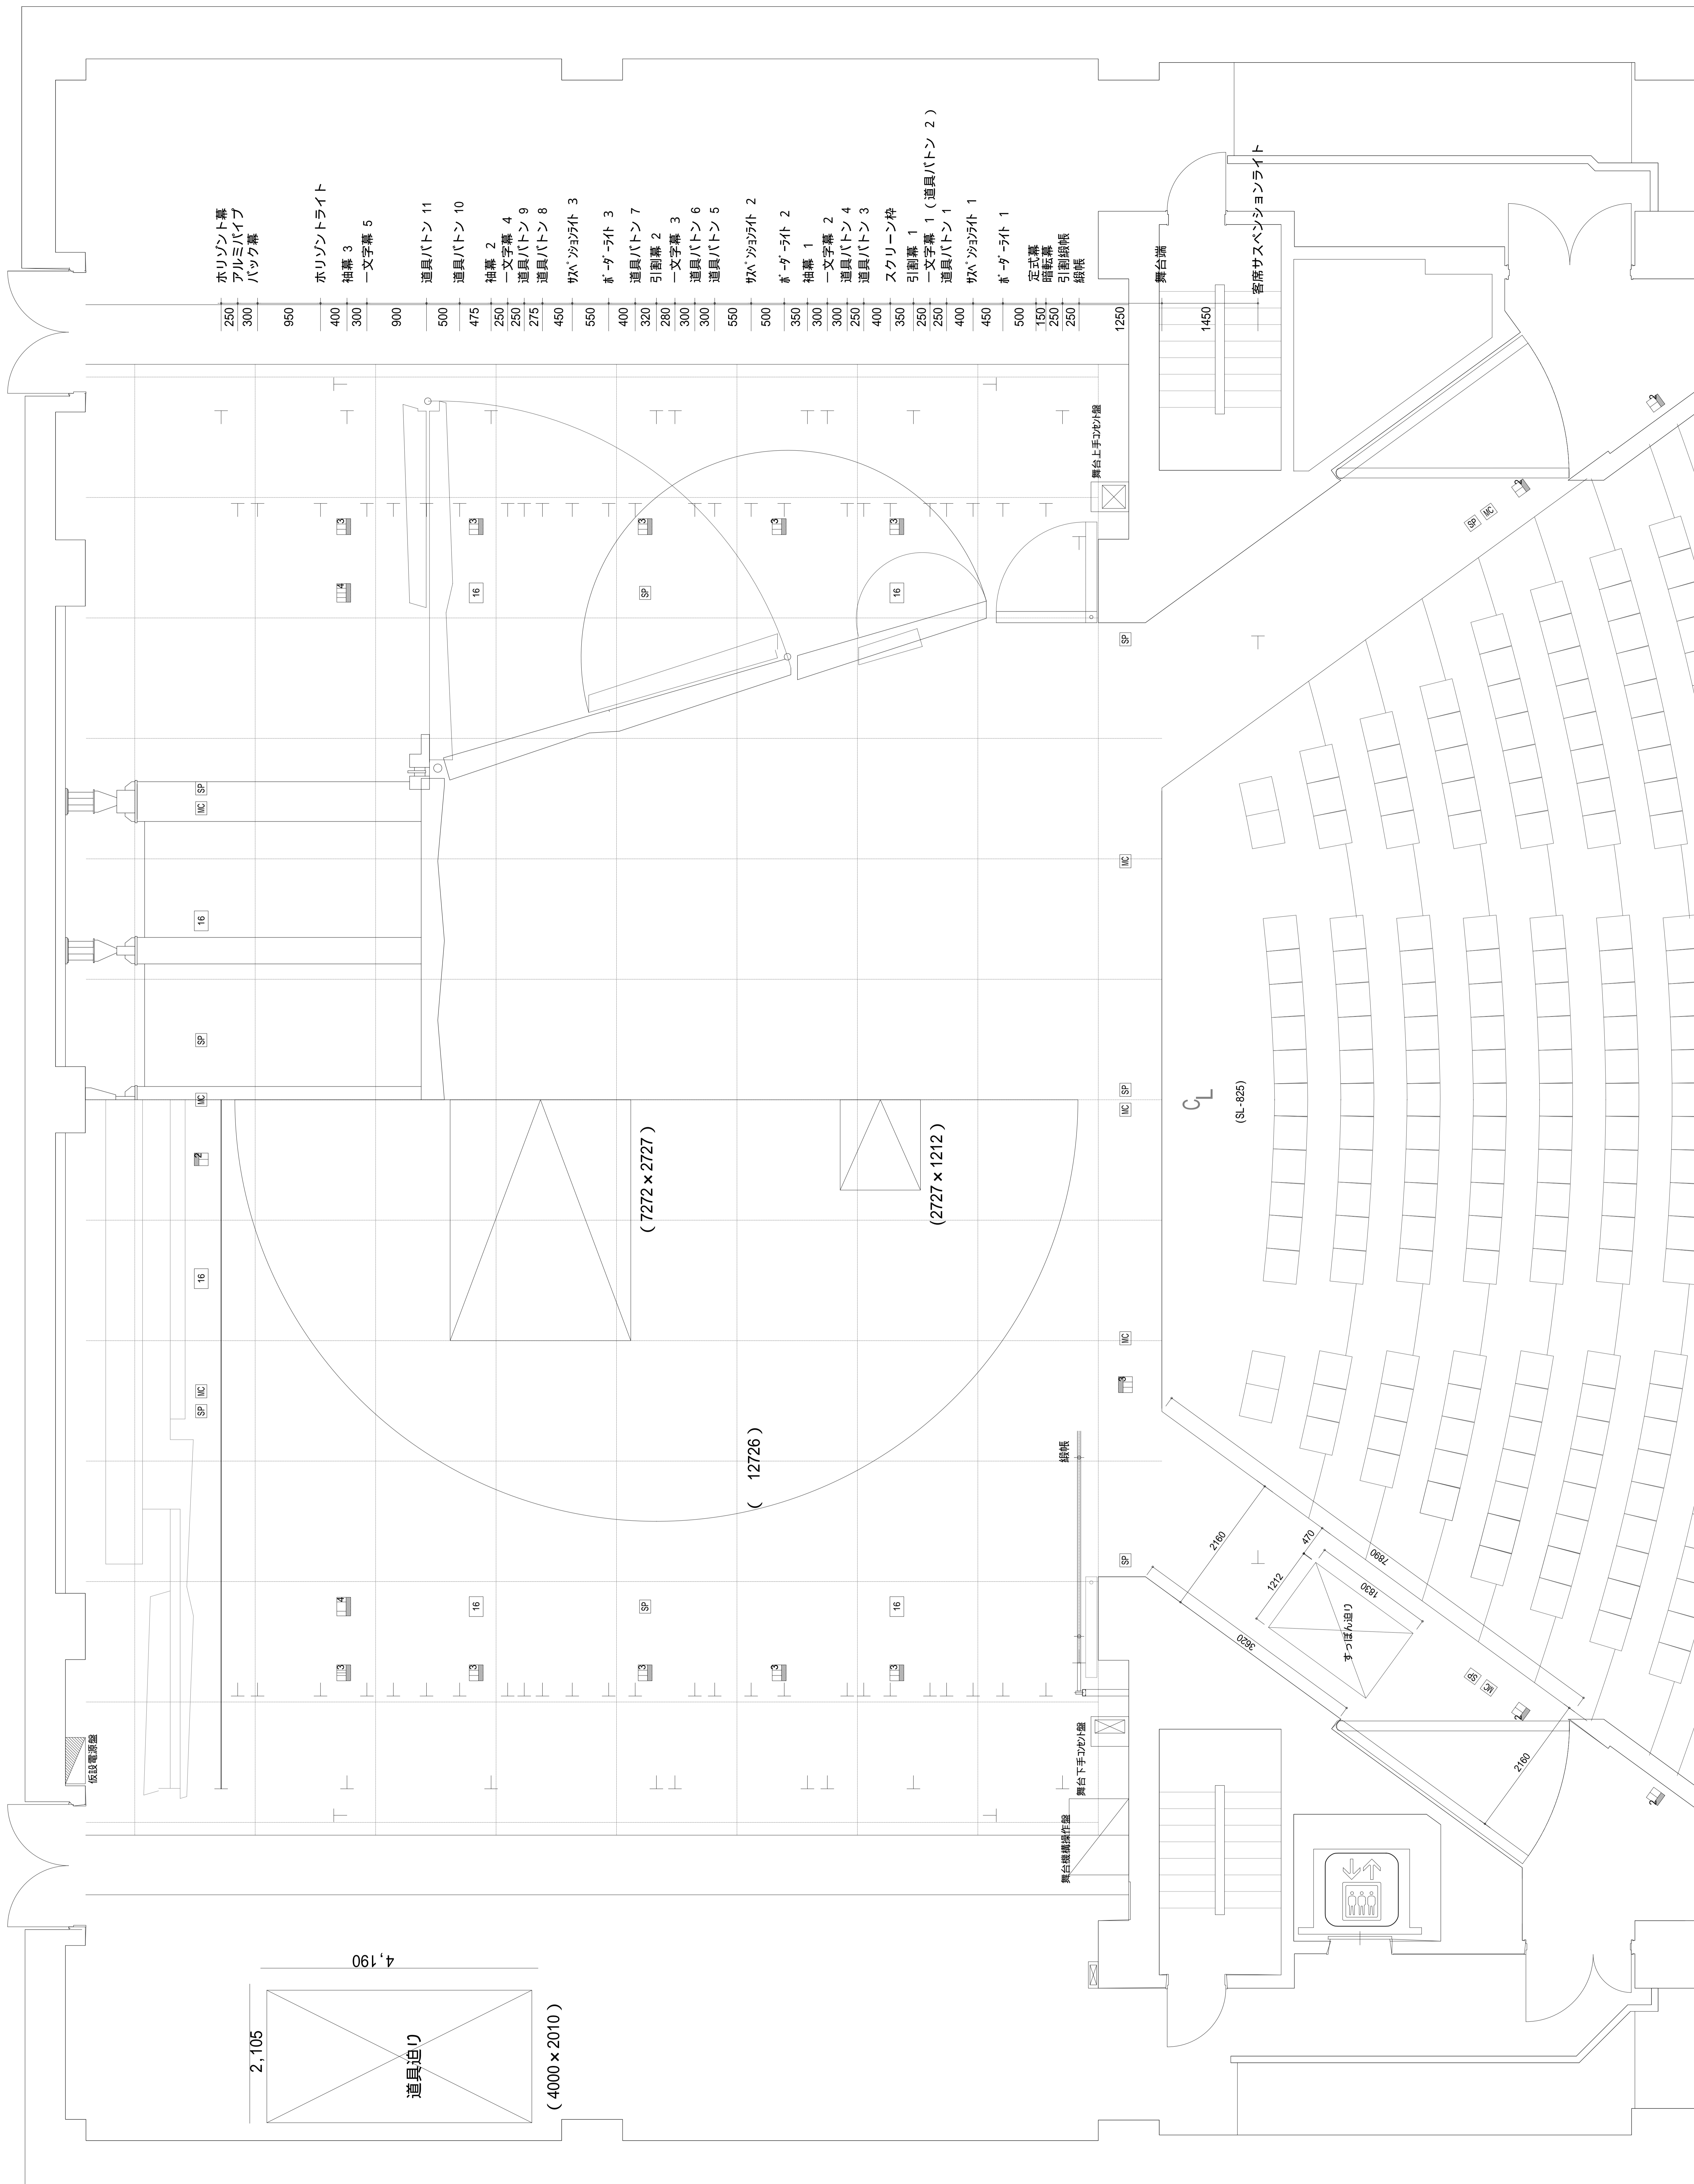

4800 (ギャラリー外 上手)

21816 (ギャラリー内側 12間)
14400 (舞台間口 約8間)

4800 (ギャラリー外 下手)

- 250 ホリゾン幕
- 300 アルミハイブ
- 960 バック幕
- 400 ホリゾントライト
- 300 袖幕 3
- 900 一文字幕 5
- 500 道具バトン 11
- 475 道具バトン 10
- 250 袖幕 2
- 250 一文字幕 4
- 275 道具バトン 9
- 450 道具バトン 8
- 550 7/8" ショコライト 3
- 400 6" ガーライト 3
- 320 道具バトン 7
- 280 引劇幕 2
- 300 一文字幕 3
- 300 道具バトン 6
- 550 道具バトン 5
- 500 7/8" ショコライト 2
- 350 6" ガーライト 2
- 300 袖幕 1
- 300 一文字幕 2
- 250 道具バトン 4
- 400 道具バトン 3
- 350 スクリーン枠
- 250 引劇幕 1
- 250 一文字幕 1 (道具バトン 2)
- 400 道具バトン 1
- 450 7/8" ショコライト 1
- 500 6" ガーライト 1
- 150 定式幕
- 250 回転幕
- 250 引劇線帳
- 250 線帳

4000	大迫り 2725	3160	小迫り 1210	3645	300	大臣柱まで
14740 (舞台奥行)						

(7272 x 2727)

(2727 x 1212)

(12726)

CL (SL-825)

すっばり迫り

舞台機操作盤
舞台下手カマカ器
線帳

舞台上手カマカ器

舞台端
1450

客席サスペンションライト