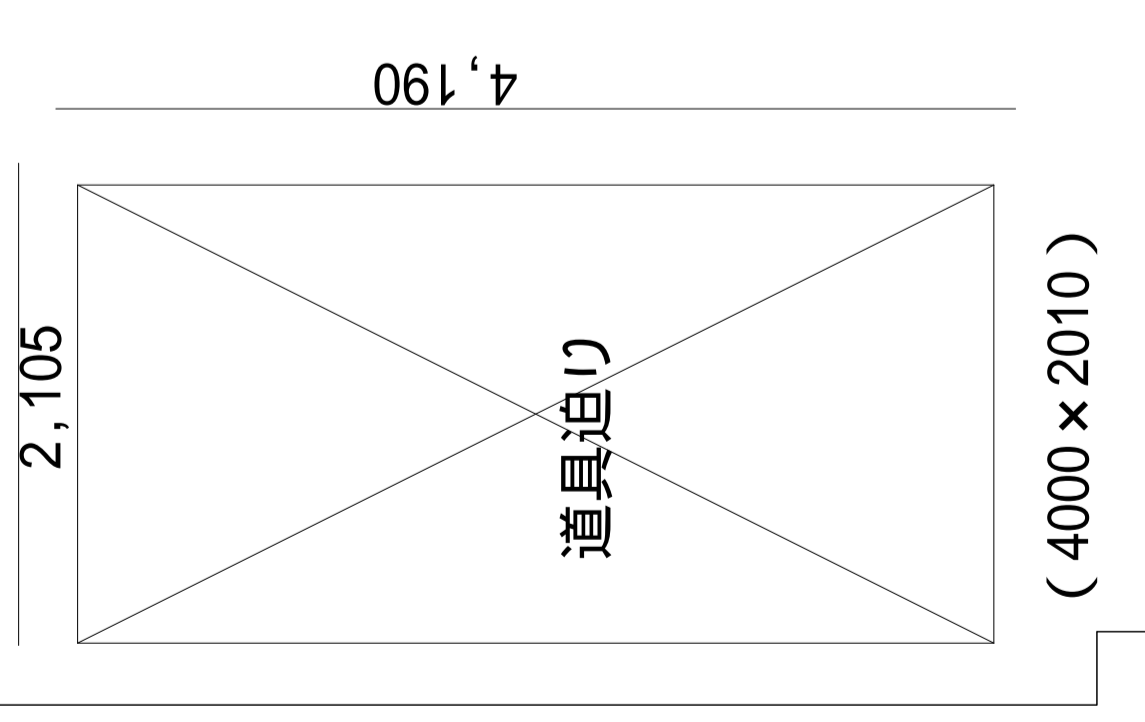

4800 (ギャラリー外 上手)

21816 (ギャラリー内側 12間)
14400 (舞台間口 約8間)

4800 (ギャラリー外 下手)

- 250 ホリゾン幕
- 300 アルミハイブ
- 960 バック幕
- 400 ホリゾントライト
- 300 袖幕 3
- 900 一文字幕 5
- 500 道具バトン 11
- 475 道具バトン 10
- 250 袖幕 2
- 250 一文字幕 4
- 275 道具バトン 9
- 450 道具バトン 8
- 550 7/8" ショコライト 3
- 400 6" ガーライト 3
- 320 道具バトン 7
- 280 引劇幕 2
- 300 一文字幕 3
- 300 道具バトン 6
- 550 道具バトン 5
- 500 7/8" ショコライト 2
- 350 6" ガーライト 2
- 300 袖幕 1
- 300 一文字幕 2
- 250 道具バトン 4
- 400 道具バトン 3
- 350 スクリーン枠
- 250 引劇幕 1
- 250 一文字幕 1 (道具バトン 2)
- 400 道具バトン 1
- 450 7/8" ショコライト 1
- 500 6" ガーライト 1
- 150 定式幕
- 250 回転幕
- 250 引劇線帳
- 250 線帳

4000	大迫り 2725	3160	小迫り 1210	3645	300	大臣柱まで
14740 (舞台奥行)						

(7272 x 2727)

(2727 x 1212)

(12726)

CL (SL-825)

すっばり迫り

舞台機操作盤
舞台下手カマカ器
線帳

舞台上手カマカ器