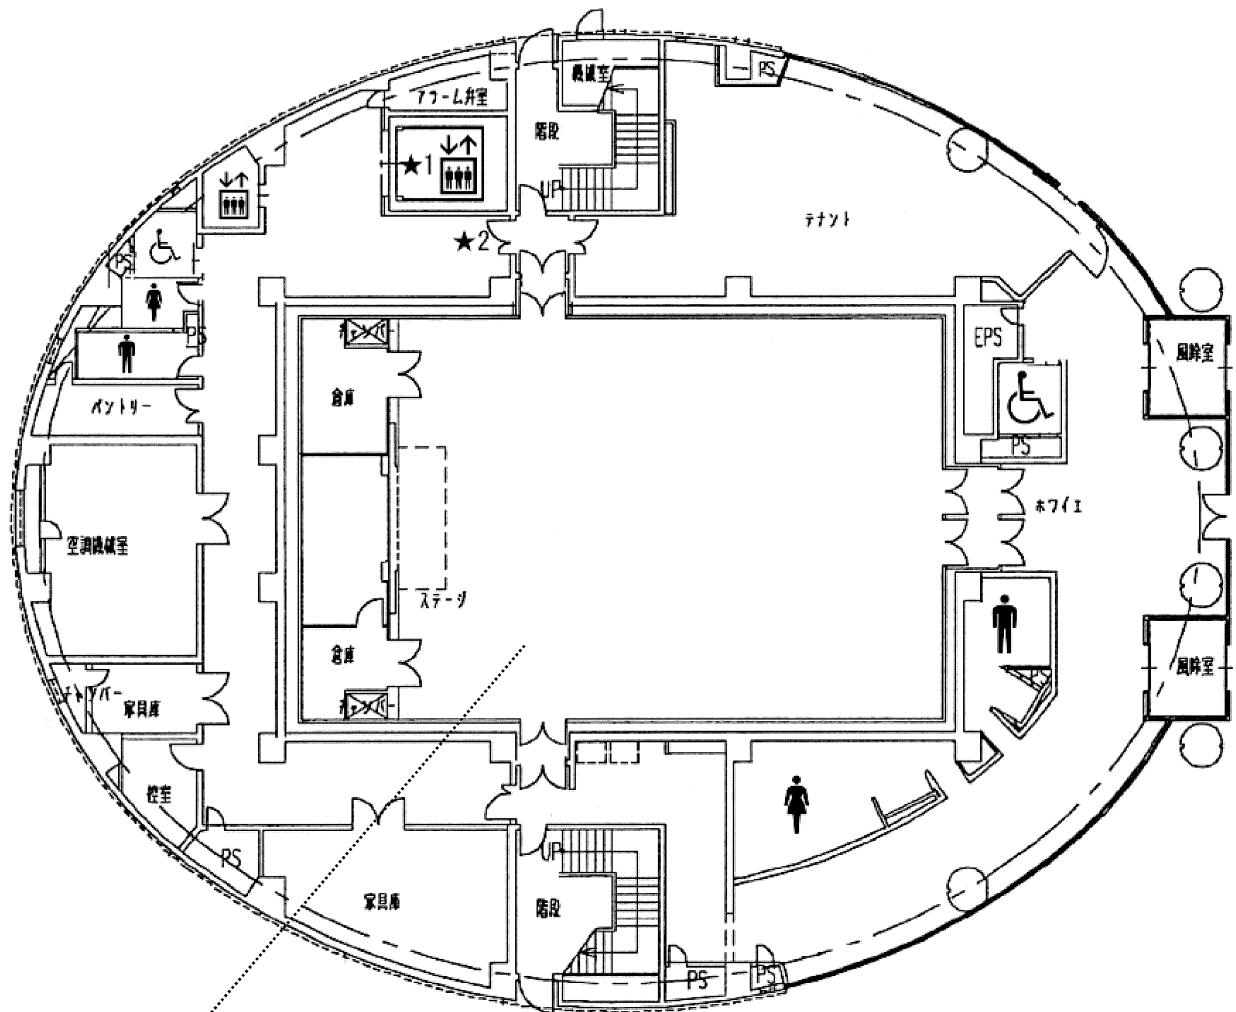

多目的ホール

多目的ホール内詳細図

多目的ホールサイズ表

多目的ホール	縦 横 高さ	13.9m 18.9m 2.9m
搬入用エレベータ ★1	間口 奥行 高さ 重さ	200cm 290cm 230cm 3,100kgまで
搬入口廊下ドア ★2	間口 高さ	206cm 208cm
ポータブルステージ ※ステージ追加時、幅720cm	幅 奥行 高さ	480cm 240cm 40cm
長机	縦 横 高さ	45cm 180cm 70cm
100インチビデオフィロジクター 投影サイズ	縦 横	148cm 263cm
スクリーン投影サイズ (備付、移動式)	縦 横	122cm 183cm
演台	縦 横 高さ	50cm 120cm 90cm
司会者台	縦 横 高さ	35cm 50cm 110cm
看板枠	縦 横	60cm 360cm