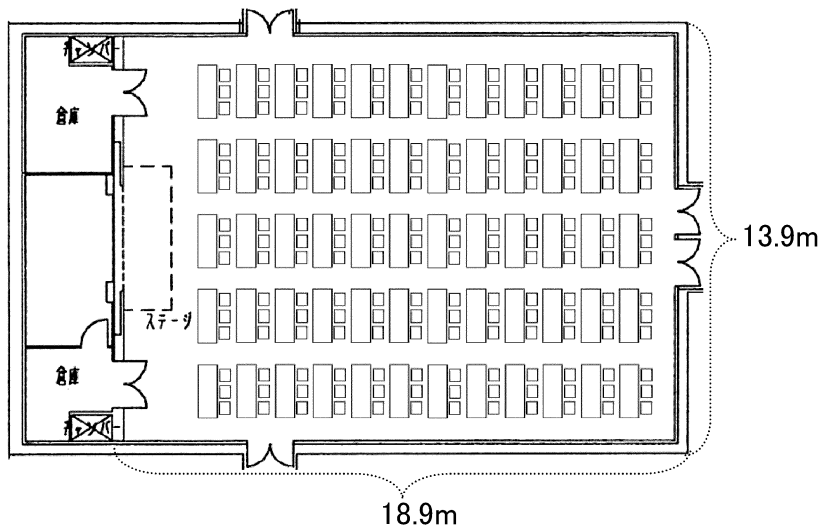

多目的ホール

多目的ホール内詳細図

多目的ホールサイズ表

多目的ホール	縦 横 高さ	13.9m 18.9m 2.9m
搬入用エレベータ ★1	間口 奥行 高さ 重さ	200cm 290cm 230cm 3,100kgまで
搬入口廊下ドア ★2	間口 高さ	206cm 208cm
ポータブルステージ ※ステージ追加時、幅720cm	幅 奥行 高さ	480cm 240cm 40cm
長机	縦 横 高さ	45cm 180cm 70cm
100インチビデオフィロジクター 投影サイズ	縦 横	148cm 263cm
スクリーン投影サイズ (備付、移動式)	縦 横	122cm 183cm
演台	縦 横 高さ	50cm 120cm 90cm
司会者台	縦 横 高さ	35cm 50cm 110cm
看板枠	縦 横	60cm 360cm