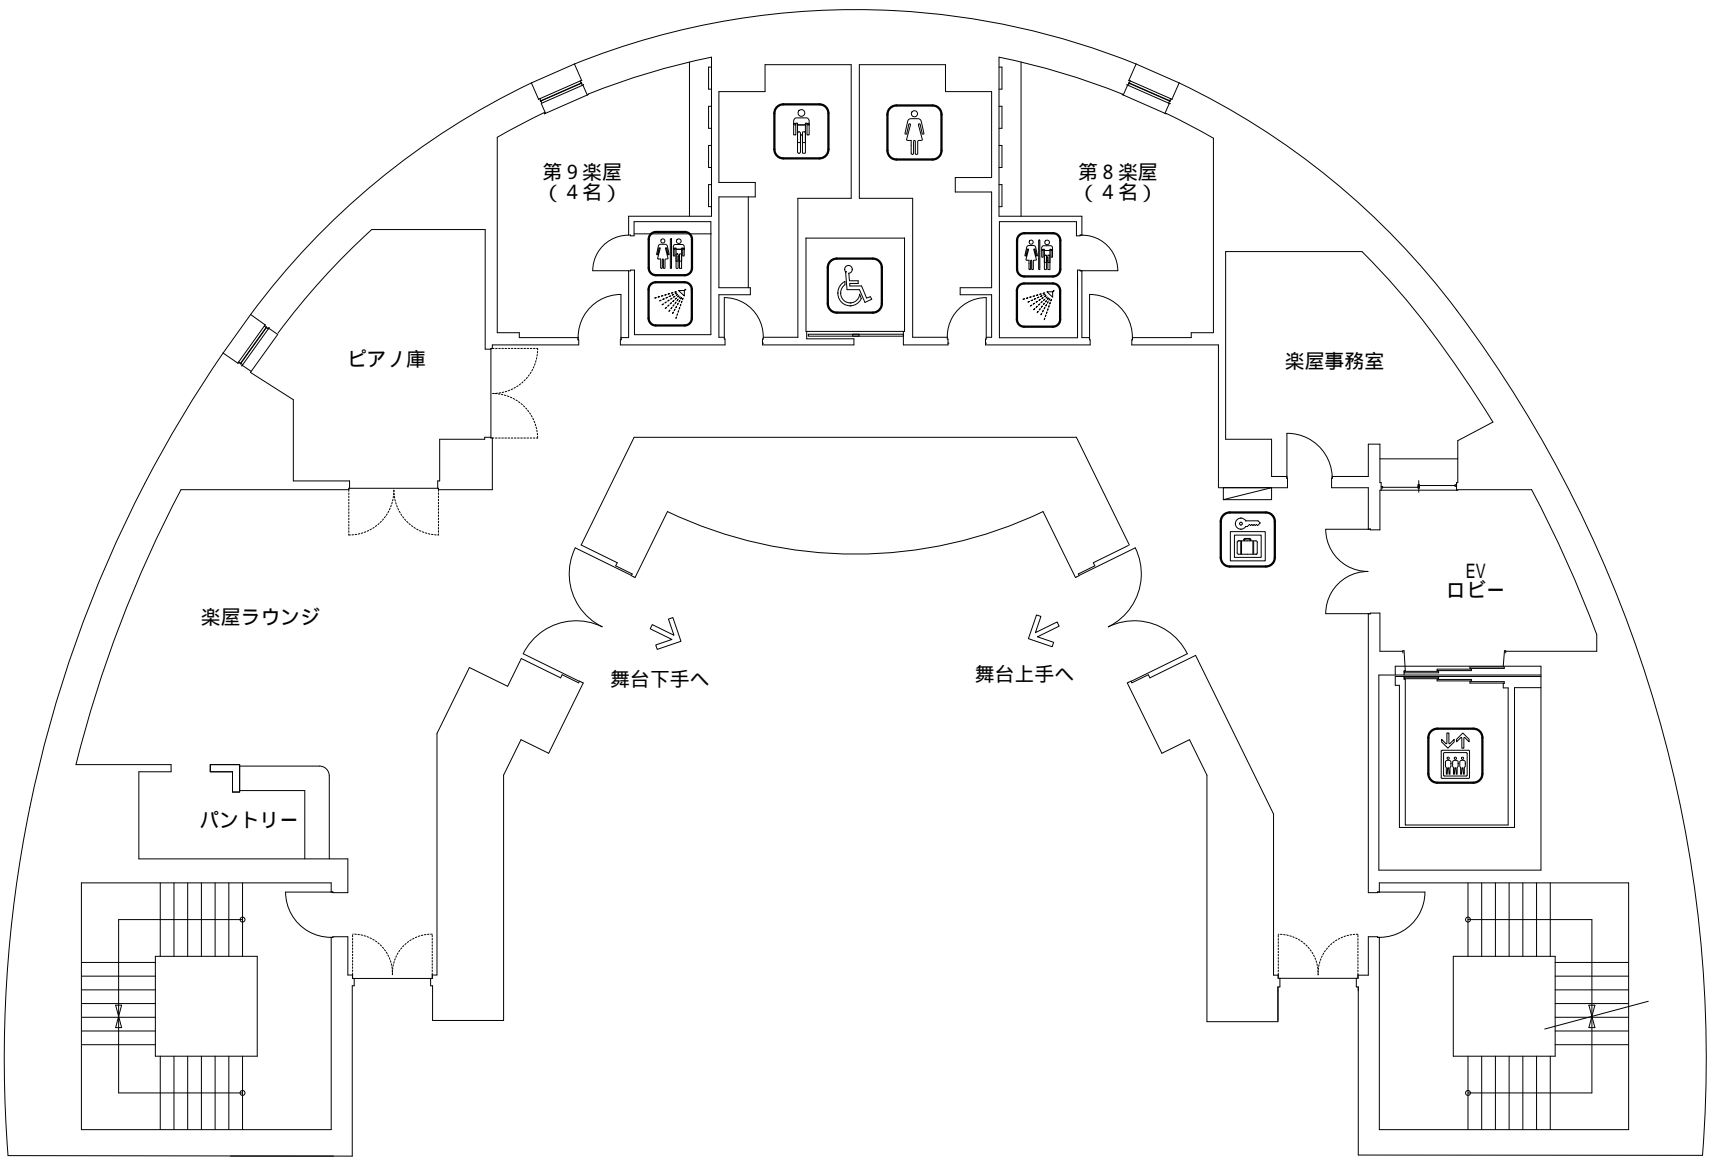

3階

4階

北九州市立 戸畑市民会館	中ホール 楽屋平面図	公演名/		DATE / /
		美術/ 舞台監督/	演出/ 音響/	照明/ 図面No.