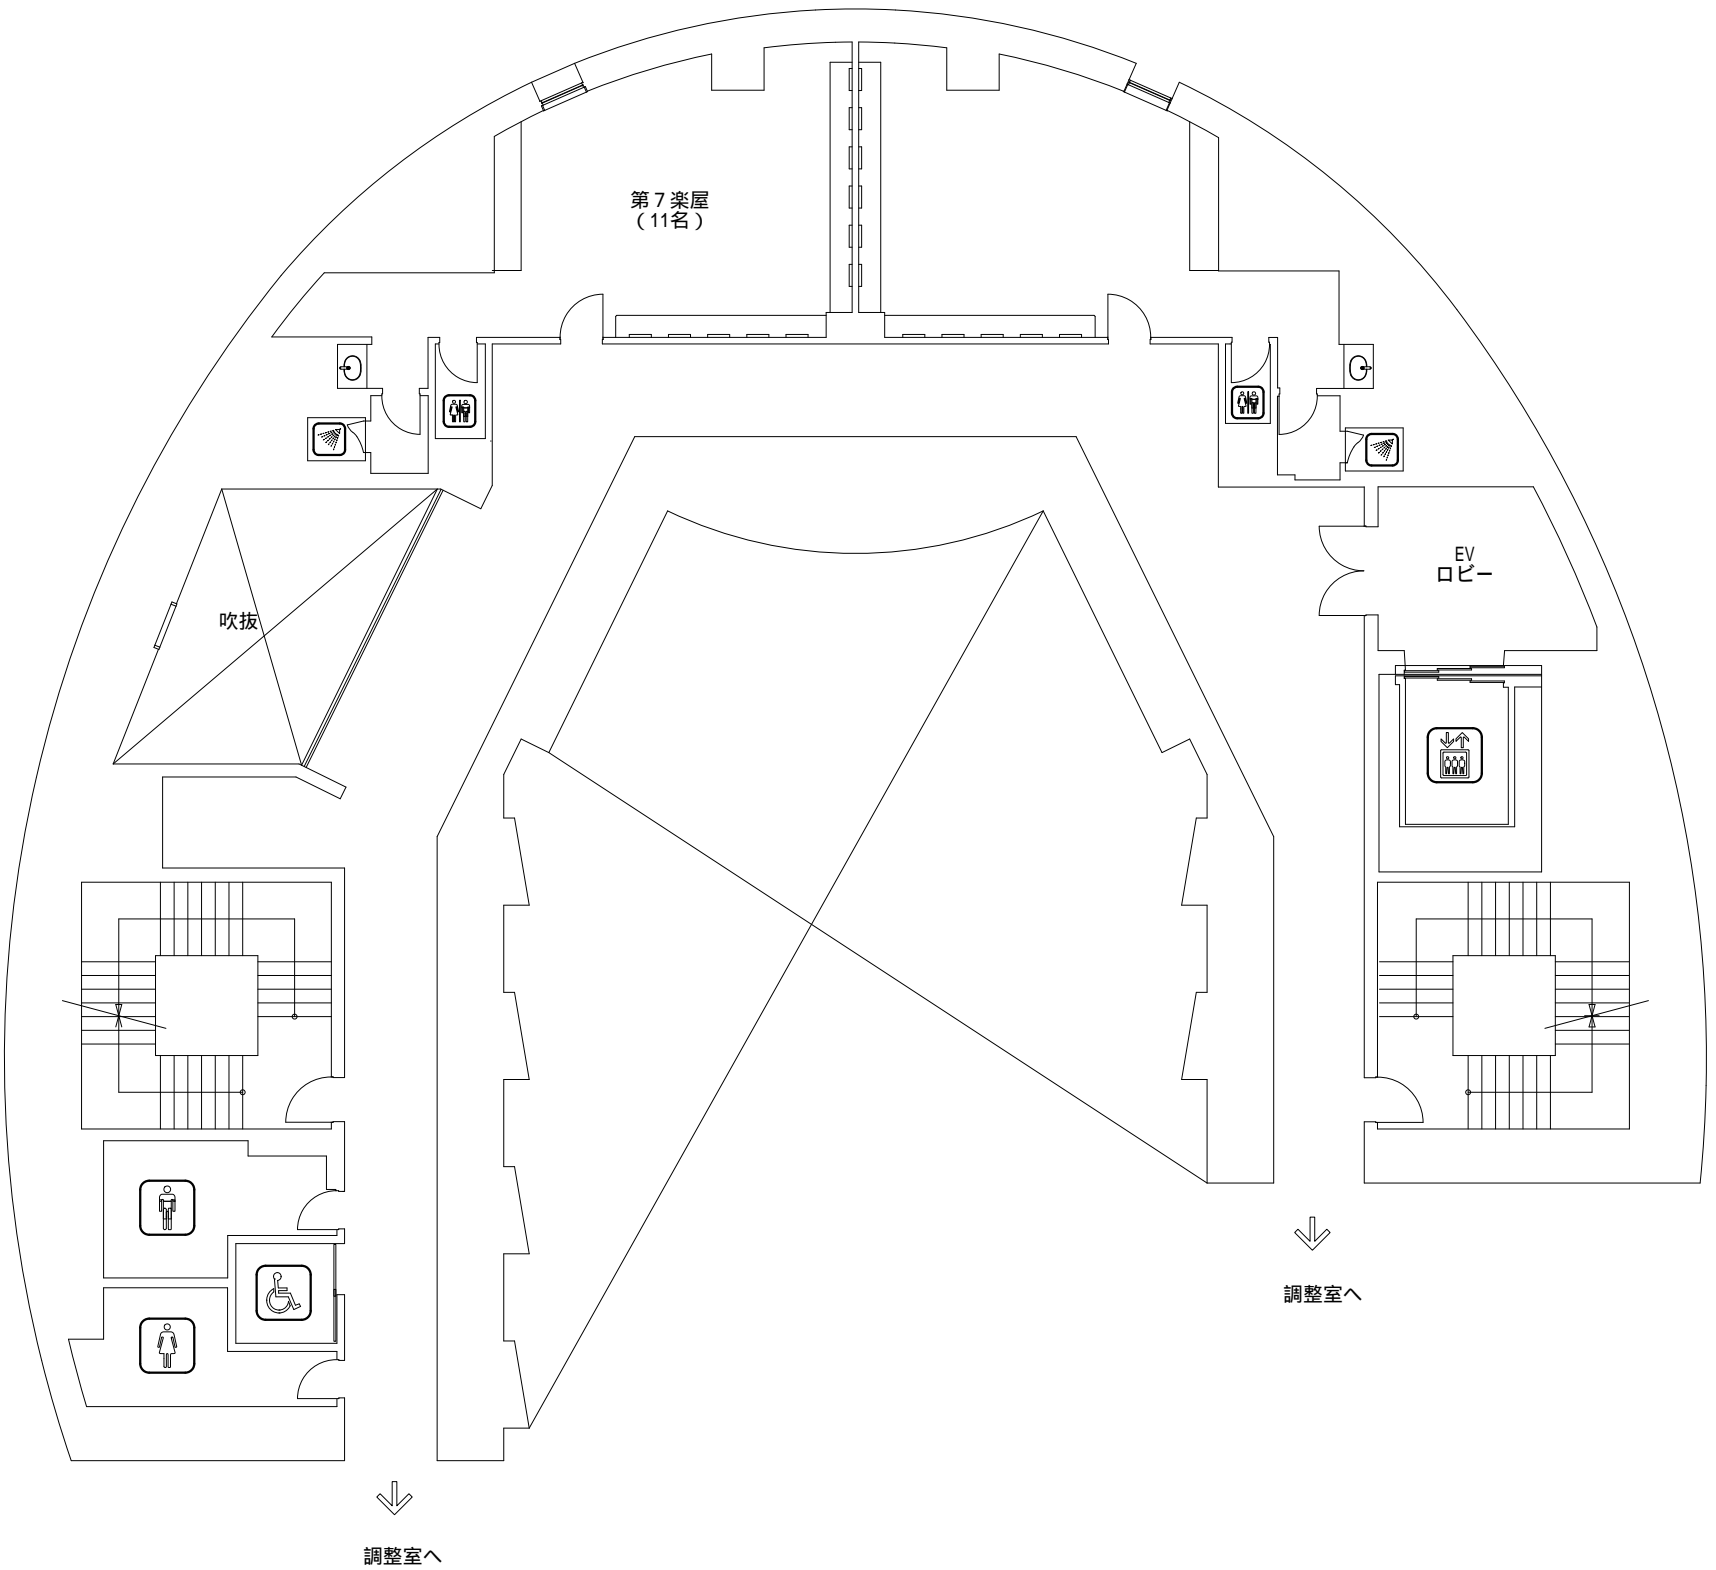

3階

4階

北九州市立 戸畑市民会館	中ホール 楽屋平面図	公演名/		DATE / /
		美術/ 舞台監督/	演出/ 音響/	照明/ 図面No.