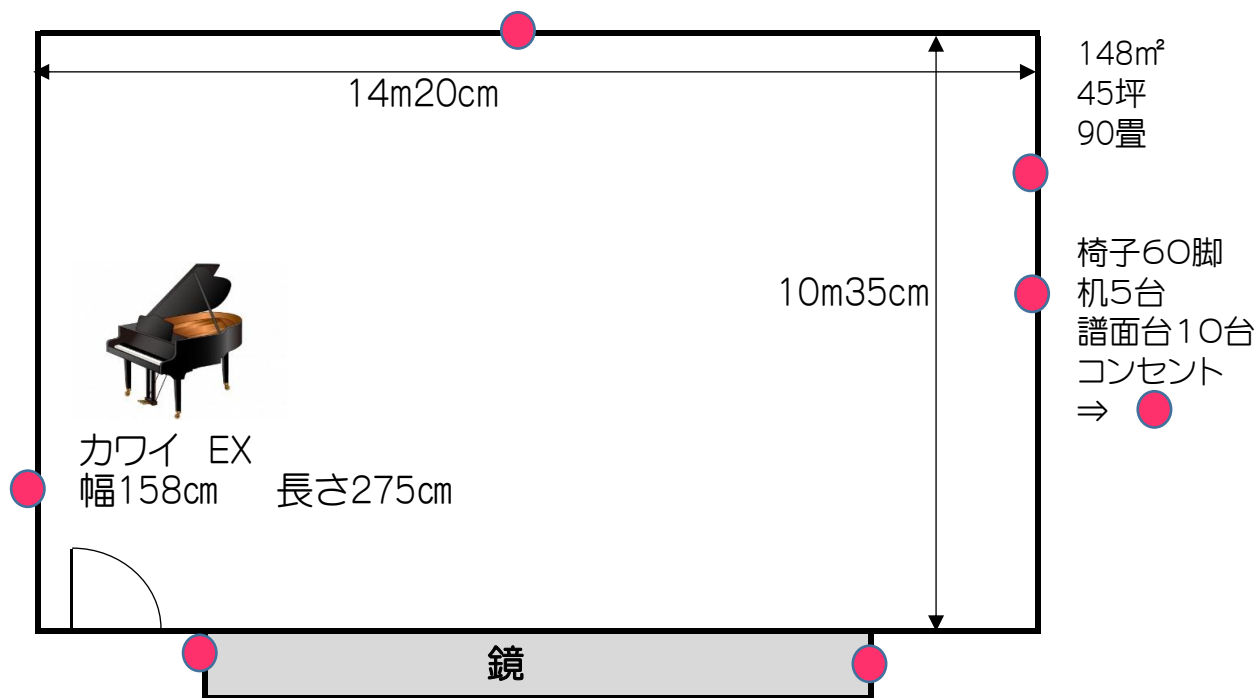

リハーサル室

■冷暖房使用料 240円/30分

■ピアノ使用料 5,000円/4時間

※1坪=3.32㎡(2畳分) 1畳=1.66㎡(91cm×182cm)